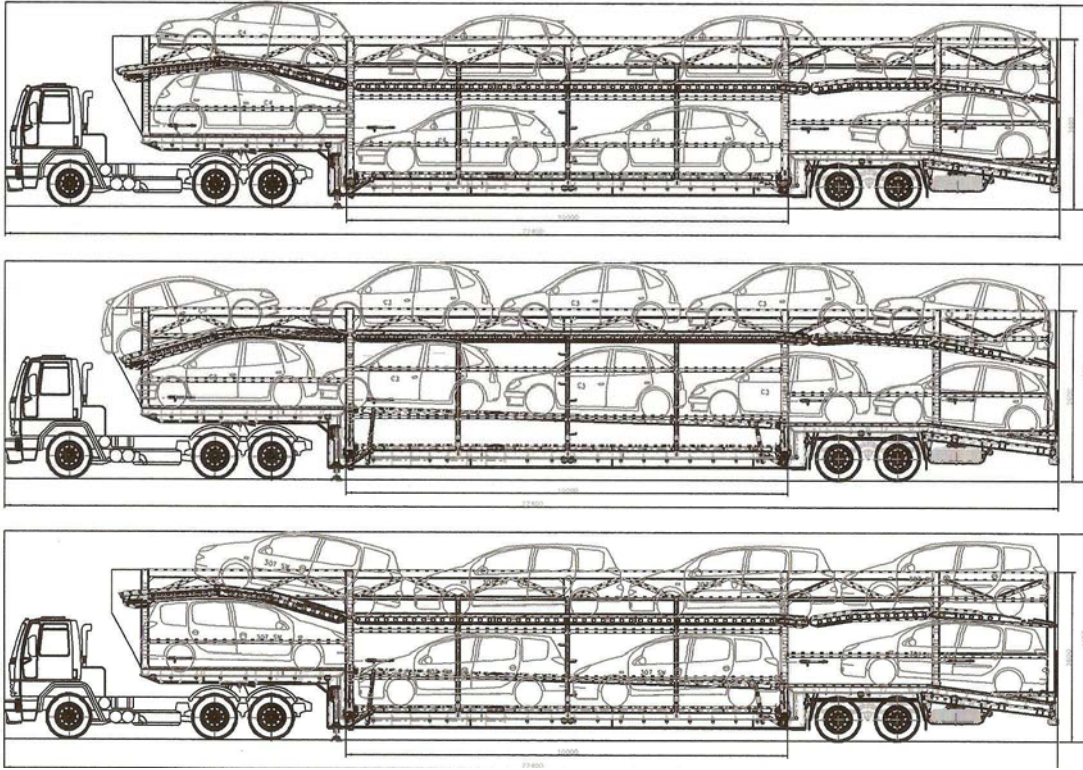

ANEXO I

Mediadas em mm

Largura: 2600 (máximo)

Caminhão trucado

Largura: 2600 (máximo)

Caminhão trator e semi-reboque

Largura: 2600 (máximo)

Caminhão trator com sobre cabine (castelo) e semi-reboque

Caminhão e reboque

Romeu e Julieta (caminhão e semi-reboque)

Caminhão trator e semi-reboque (tipo prancha)

Caminhão trator e semi-reboque (tipo prancha)

ANEXO II

Dimensões em mm.