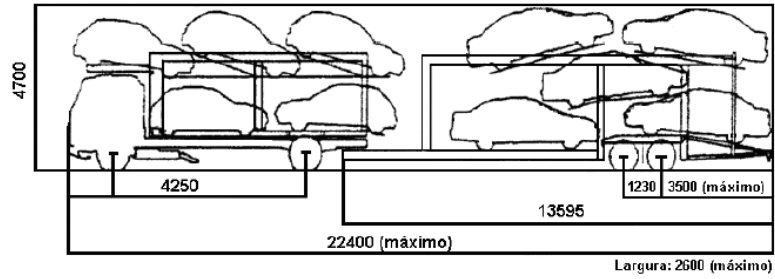

ANEXO I

Mediadas em mm

Largura: 2600 (máximo)

Caminhão trucado

Largura: 2600 (máximo)

Caminhão trator e semi-reboque

Largura: 2600 (máximo)

Caminhão trator com sobre cabine (castelo) e semi-reboque

Caminhão e reboque

Romeu e Julieta (caminhão e semi-reboque)

Caminhão trator e semi-reboque (tipo prancha)

Caminhão trator e semi-reboque (tipo prancha)

ANEXO II

Dimensões em mm.