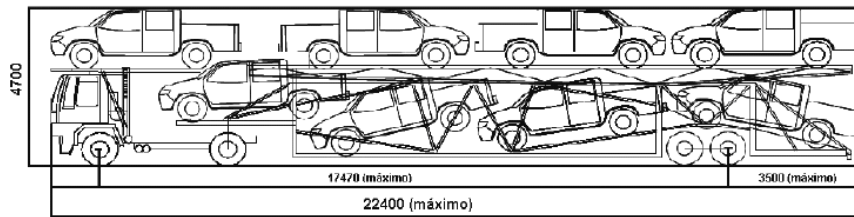

ANEXO I

Mediadas em mm

Largura: 2600 (máximo)

Caminhão trucado

Largura: 2600 (máximo)

Caminhão trator e semi-reboque

Largura: 2600 (máximo)

Caminhão trator com sobre cabine (castelo) e semi-reboque

Caminhão e reboque

Romeu e Julieta (caminhão e semi-reboque)

Caminhão trator e semi-reboque (tipo prancha)

Caminhão trator e semi-reboque (tipo prancha)

ANEXO II

Dimensões em mm.