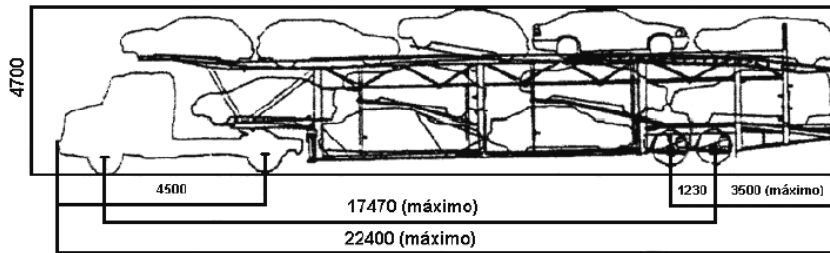

ANEXO I

Mediadas em mm

Largura: 2600 (máximo)

Caminhão trucado

Largura: 2600 (máximo)

Caminhão trator e semi-reboque

Largura: 2600 (máximo)

Caminhão trator com sobre cabine (castelo) e semi-reboque

Caminhão e reboque

Romeu e Julieta (caminhão e semi-reboque)

Caminhão trator e semi-reboque (tipo prancha)

Caminhão trator e semi-reboque (tipo prancha)

ANEXO II

Dimensões em mm.