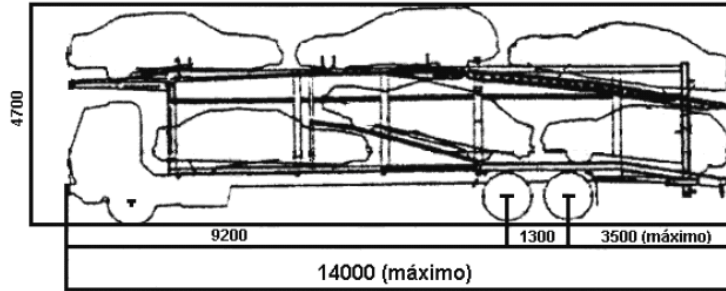

ANEXO I

Mediadas em mm

Largura: 2600 (máximo)

Caminhão trucado

Largura: 2600 (máximo)

Caminhão trator e semi-reboque

Largura: 2600 (máximo)

Caminhão trator com sobre cabine (castelo) e semi-reboque

Caminhão e reboque

Romeu e Julieta (caminhão e semi-reboque)

Caminhão trator e semi-reboque (tipo prancha)

Caminhão trator e semi-reboque (tipo prancha)

ANEXO II

Dimensões em mm.