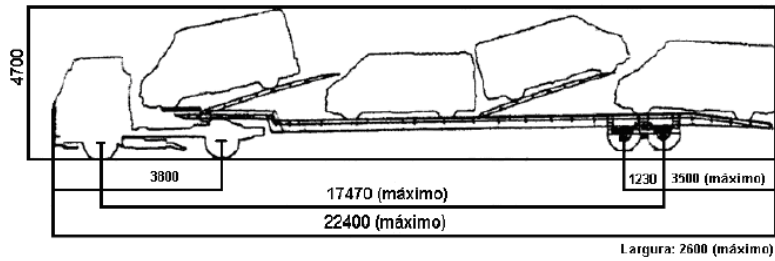

ANEXO I

Mediadas em mm

Largura: 2600 (máximo)

Caminhão trucado

Largura: 2600 (máximo)

Caminhão trator e semi-reboque

Largura: 2600 (máximo)

Caminhão trator com sobre cabine (castelo) e semi-reboque

Caminhão e reboque

Romeu e Julieta (caminhão e semi-reboque)

Caminhão trator e semi-reboque (tipo prancha)

Caminhão trator e semi-reboque (tipo prancha)

ANEXO II

Dimensões em mm.