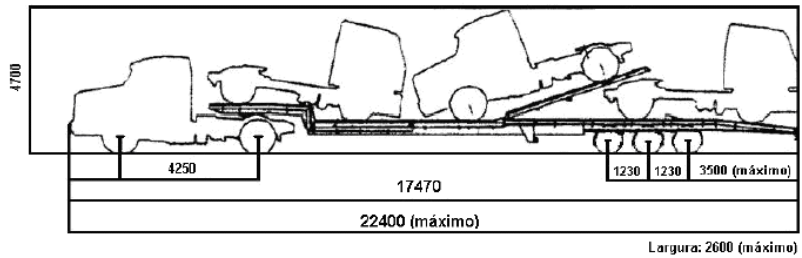

ANEXO I

Mediadas em mm

Largura: 2600 (máximo)

Caminhão trucado

Largura: 2600 (máximo)

Caminhão trator e semi-reboque

Largura: 2600 (máximo)

Caminhão trator com sobre cabine (castelo) e semi-reboque

Caminhão e reboque

Romeu e Julieta (caminhão e semi-reboque)

Caminhão trator e semi-reboque (tipo prancha)

Caminhão trator e semi-reboque (tipo prancha)

ANEXO II

Dimensões em mm.