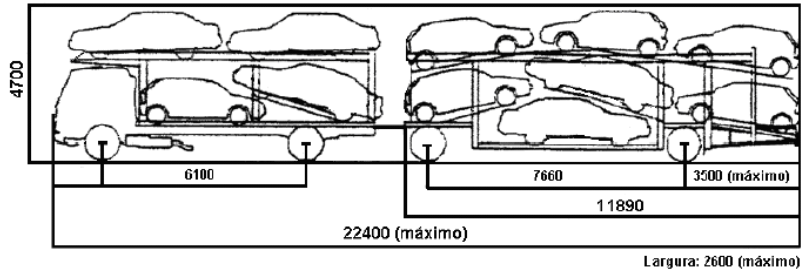

ANEXO I

Mediadas em mm

Largura: 2600 (máximo)

Caminhão trucado

Largura: 2600 (máximo)

Caminhão trator e semi-reboque

Largura: 2600 (máximo)

Caminhão trator com sobre cabine (castelo) e semi-reboque

Caminhão e reboque

Romeu e Julieta (caminhão e semi-reboque)

Caminhão trator e semi-reboque (tipo prancha)

Caminhão trator e semi-reboque (tipo prancha)

ANEXO II

Dimensões em mm.